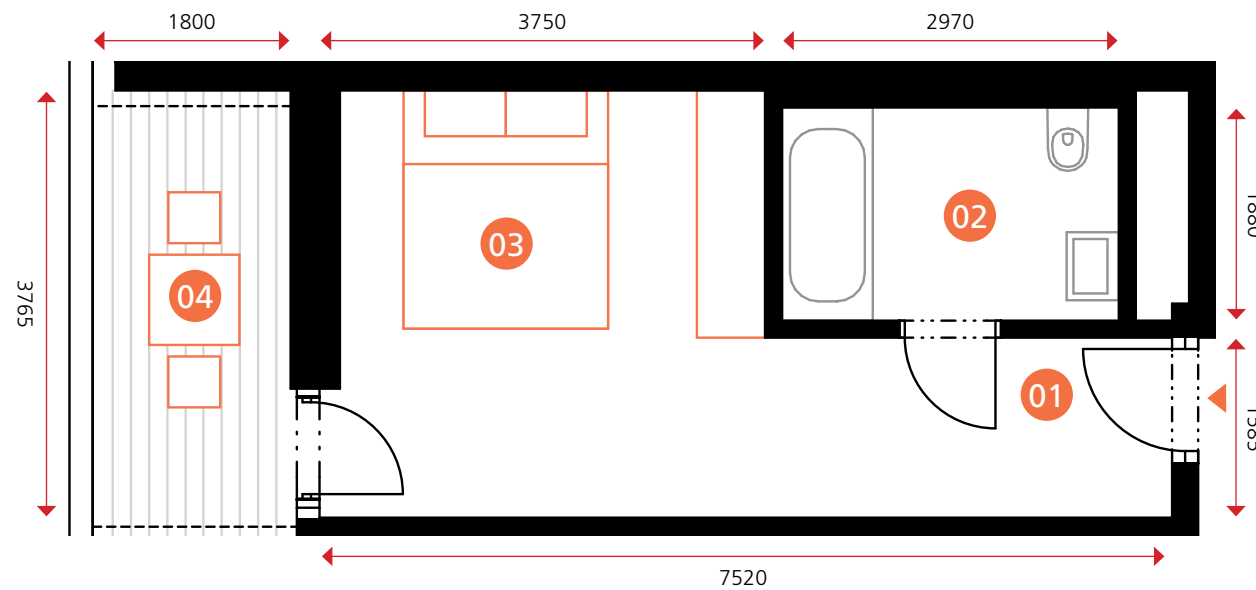

sportovní apartmán

objekt A3 • 2NP • byt A3.2.14 • 1+0 • 32,8 m²

TEE HOUSE ČELADNÁ

APARTMENTS & SPA

0 5m

Dodatek:

Plochy jednotlivých místností jsou pouze orientační. Vyobrazené zařízení v plánech bytů (nábytek, kuch. linka, el. spotřebiče atd.) není součástí dodávky. Rozsah dodávky je specifikován ve standardu a finálně pak ve smlouvě.

01	PŘEDSÍŇ	5,8 m ²
02	KOUPELNA	5,6 m ²
03	POKOJ	14,4 m ²
OBYTNÁ PLOCHA BYTU		25,8 m²
SVISLÉ KONSTRUKCE		1,1 m ²
PODLAHOVÁ PLOCHA BYTU		26,9 m²
04	LODŽIE	5,9 m ²

www.teehouse.cz