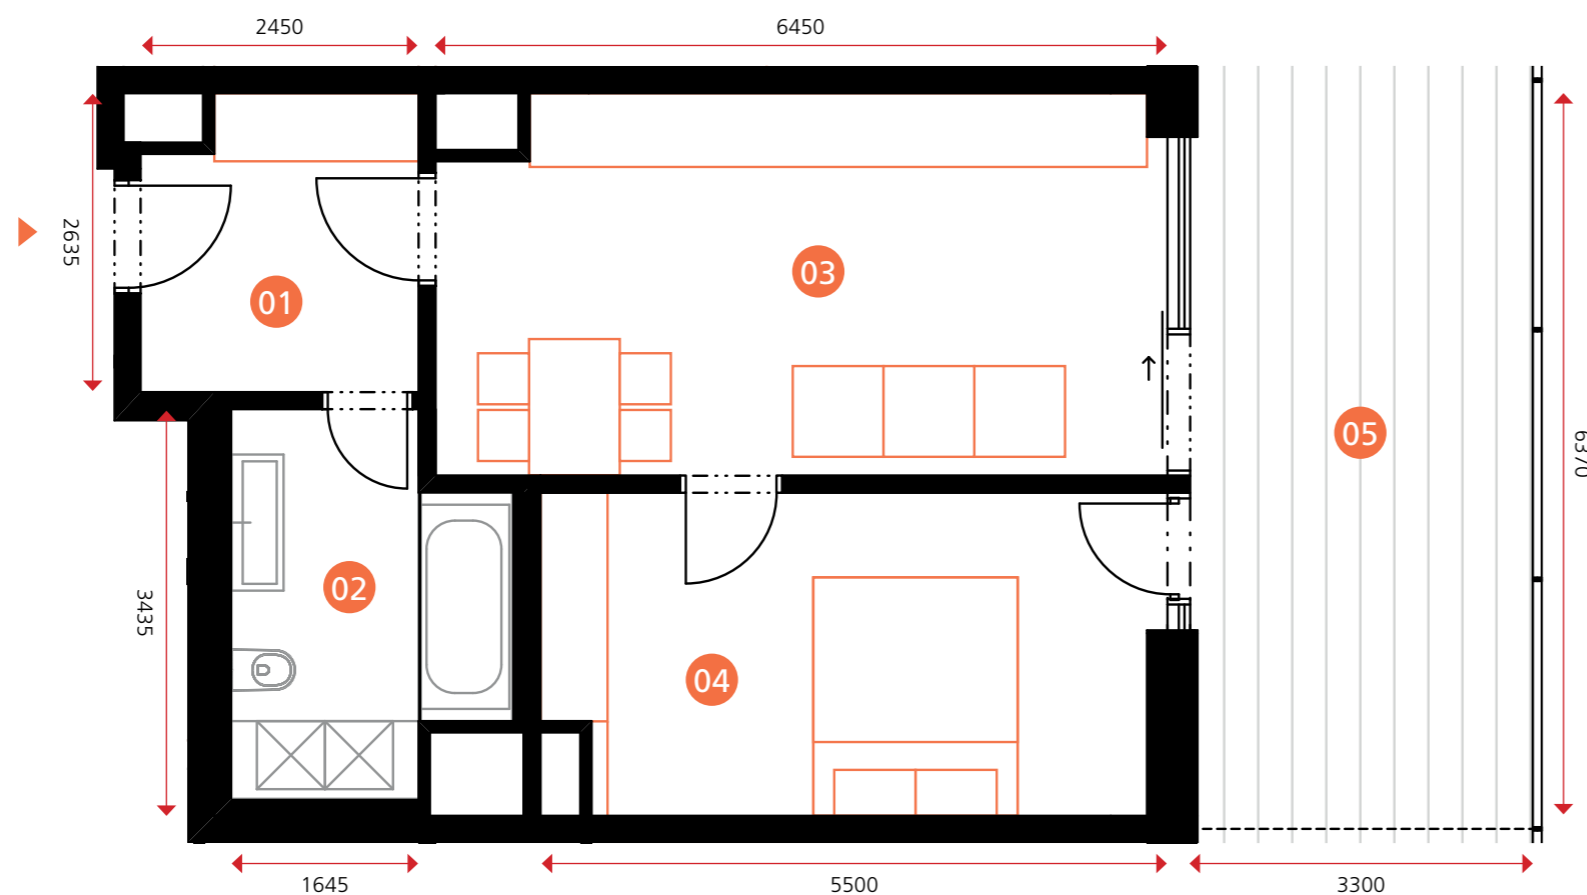

penthouse

objekt A3 • 3NP • byt A3.3.04 • 2+kk • 71,4 m²

0 5m

Dodatek:
Plochy jednotlivých místností jsou pouze orientační. Vyobrazené zařízení v plánech bytů (nábytek, kuch. linka, el. spotřebiče atd.) není součástí dodávky. Rozsah dodávky je specifikován ve standardu a finálně pak ve smlouvě.

TEE HOUSE ČELADNÁ

APARTMENTS & SPA

01	PŘEDSÍŇ	6,1 m ²
02	KOUPELNA	7,3 m ²
03	OBÝVACÍ POKOJ + KK	21,2 m ²
04	POKOJ	15,1 m ²
OBYTNÁ PLOCHA BYTU		49,7 m²
SVISLÉ KONSTRUKCE		2,5 m ²
PODLAHOVÁ PLOCHA BYTU		52,2 m²
05	TERASA	19,2 m ²