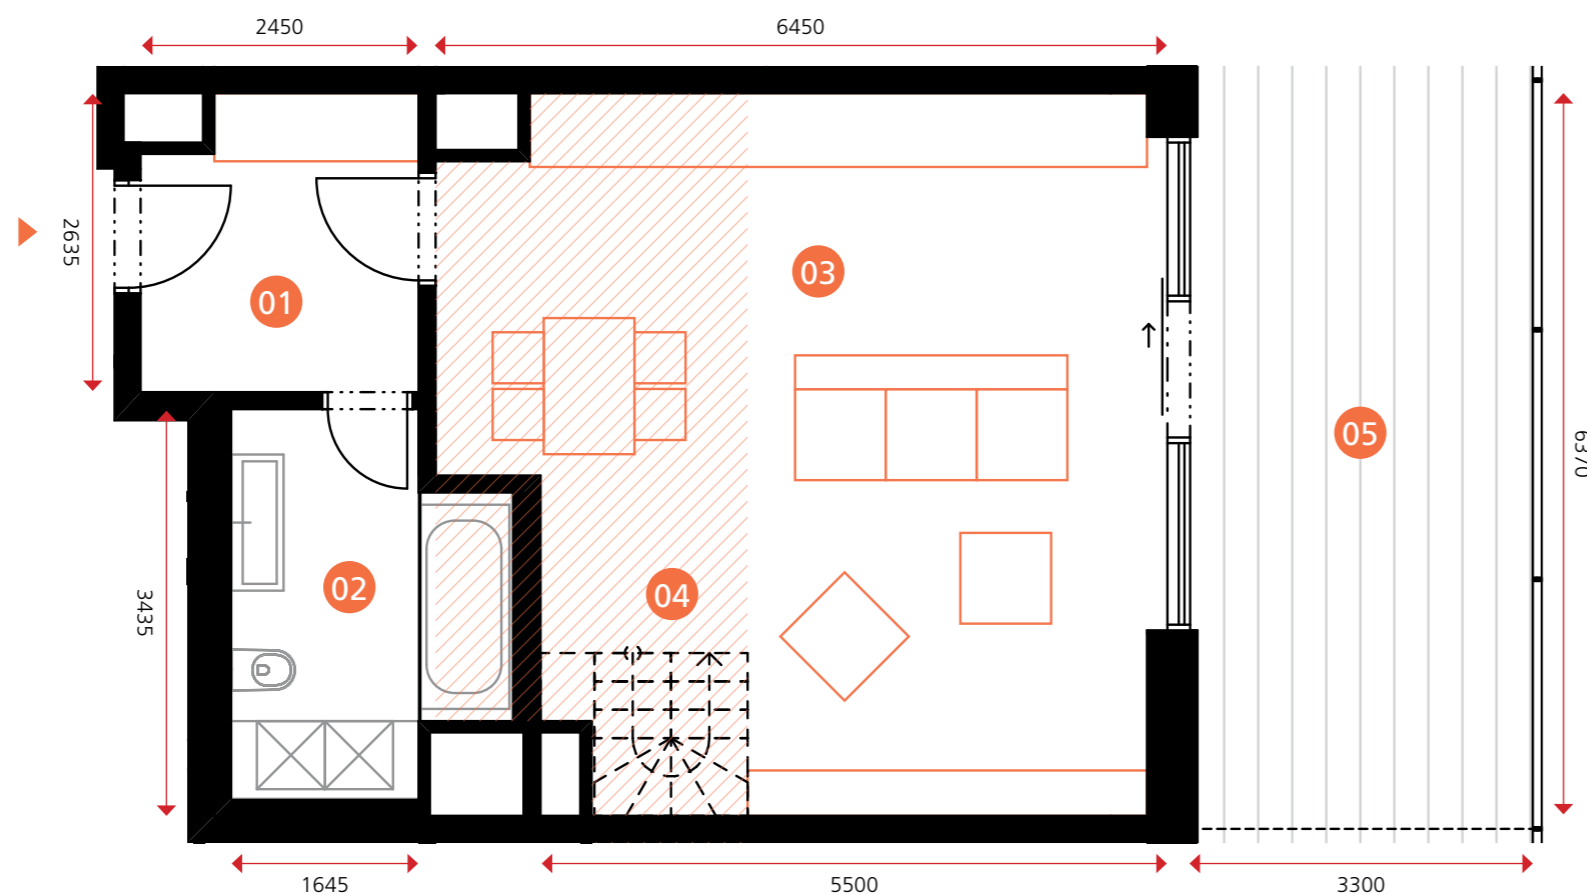

penthouse

objekt A3 • 3NP • byt A3.3.04 • 2+kk • 85,2 m²

varianta s vloženým mezipatrem:

0 5m

Dodatek:
Plochy jednotlivých místností jsou pouze orientační. Vyobrazené zařízení v plánech bytů (nábytek, kuch. linka, el. spotřebiče atd.) není součástí dodávky. Rozsah dodávky je specifikován ve standardu a finálně pak ve smlouvě.

TEE HOUSE ČELADNÁ

APARTMENTS & SPA

01	PŘEDSÍŇ	6,1 m ²
02	KOUPELNA	7,3 m ²
03	OBÝVACÍ POKOJ + KK	37,1 m ²
04	VLOŽENÉ MEZIPATRO	13,9 m ²
OBYTNÁ PLOCHA BYTU		64,4 m²
SVISLÉ KONSTRUKCE		1,6 m ²
PODLAHOVÁ PLOCHA BYTU		66,0 m²
05	TERASA	19,2 m ²