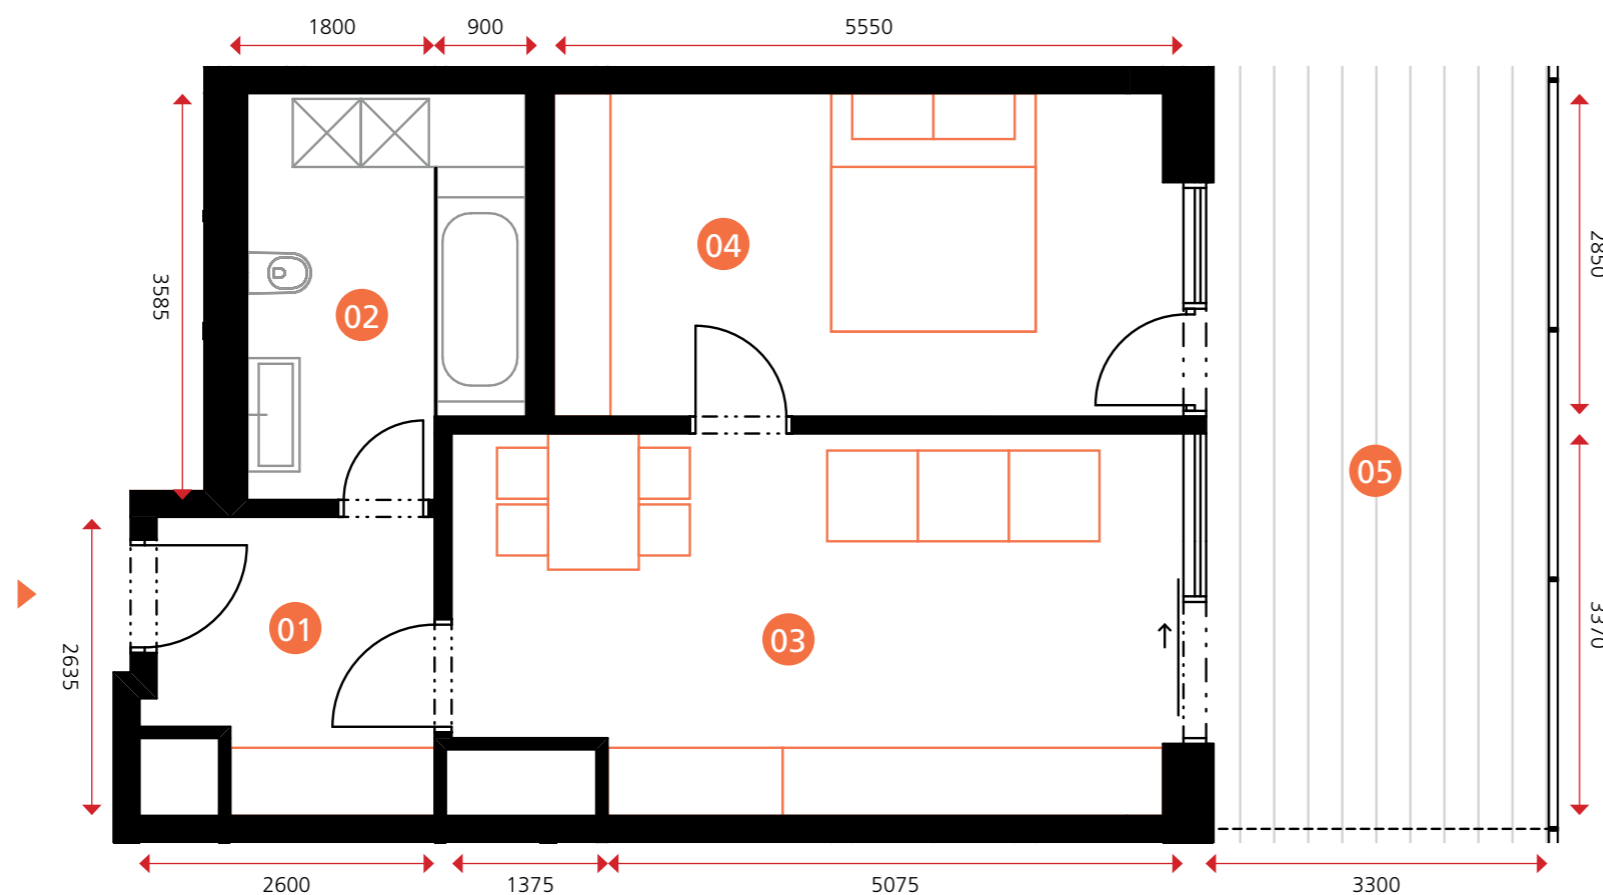

penthouse

objekt A3 • 3NP • byt A3.3.06 • 2+kk • 72,2 m²

0 5m

Dodatek:
Plochy jednotlivých místností jsou pouze orientační. Vyobrazené zařízení v plánech bytů (nábytek, kuch. linka, el. spotřebiče atd.) není součástí dodávky. Rozsah dodávky je specifikován ve standardu a finálně pak ve smlouvě.

TEE HOUSE ČELADNÁ

APARTMENTS & SPA

01	PŘEDSÍŇ	6,0 m ²
02	KOUPELNA	8,2 m ²
03	POKOJ	15,8 m ²
04	OBÝVACÍ POKOJ + KK	20,5 m ²
OBYTNÁ PLOCHA BYTU		50,5 m²
SVISLÉ KONSTRUKCE		2,5 m ²
PODLAHOVÁ PLOCHA BYTU		53,0 m²
05	TERASA	19,2 m ²