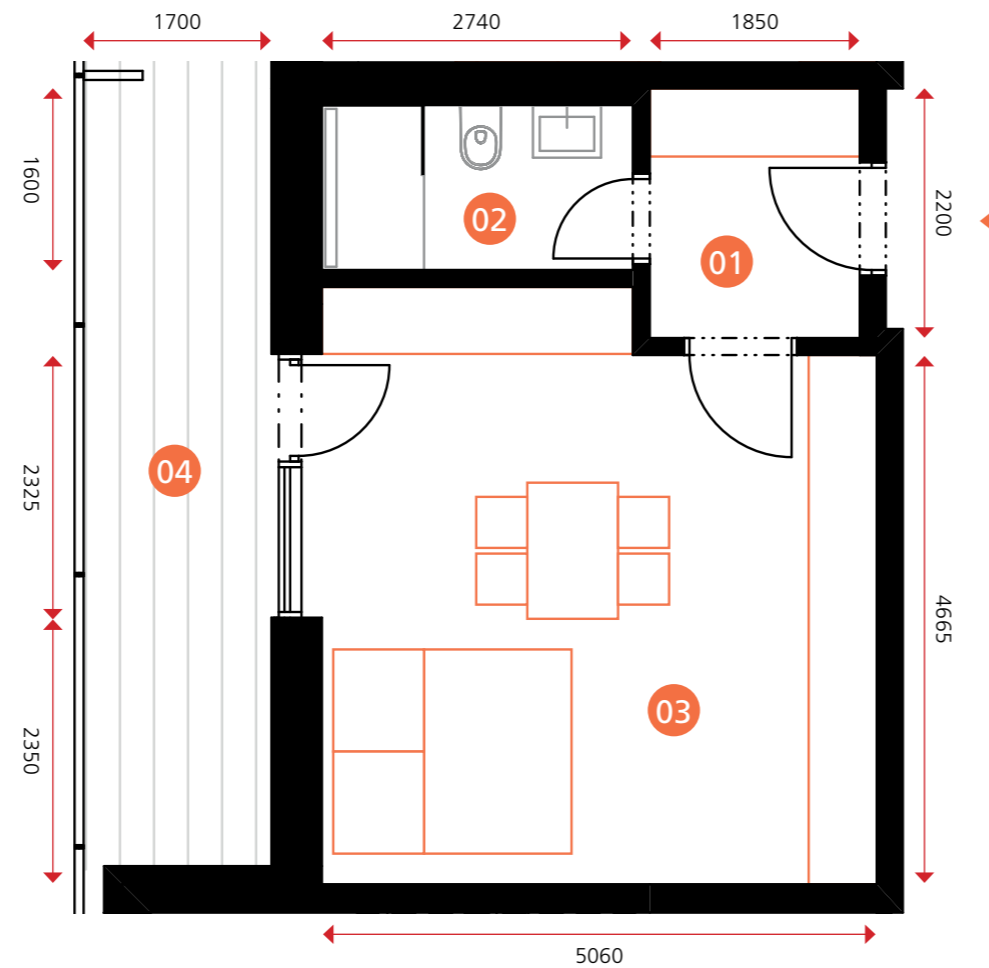

penthouse

objekt A3 • 3NP • byt A3.3.08 • 1+kk • 45,3 m²

0 5m

Dodatek:
Plochy jednotlivých místností jsou pouze orientační. Vyobrazené zařízení v plánech bytů (nábytek, kuch. linka, el. spotřebiče atd.) není součástí dodávky. Rozsah dodávky je specifikován ve standardu a finálně pak ve smlouvě.

TEE HOUSE ČELADNÁ

APARTMENTS & SPA

01	PŘEDSÍŇ	4,1 m ²
02	KOUPELNA	4,0 m ²
03	OBÝVACÍ POKOJ + KK	25,0 m ²
OBYTNÁ PLOCHA BYTU		33,0 m²
SVISLÉ KONSTRUKCE		1,0 m ²
PODLAHOVÁ PLOCHA BYTU		34,0 m²
04	TERASA	11,3 m ²