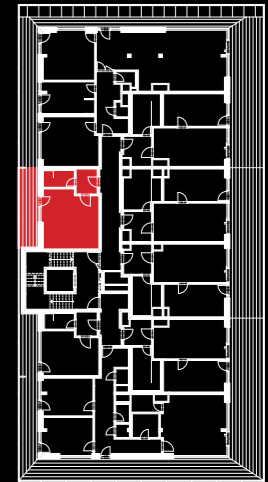

penthouse

objekt A3 • 3NP • byt A3.3.08 • 1+kk • 45,3 m²

0 5m

Dodatek:
Plochy jednotlivých místností jsou pouze orientační. Vyobrazené zařízení v plánech bytů (nábytek, kuch. linka, el. spotřebiče atd.) není součástí dodávky. Rozsah dodávky je specifikován ve standardu a finálně pak ve smlouvě.

TEE HOUSE ČELADNÁ

APARTMENTS & SPA

01	PŘEDSÍŇ	4,1 m ²
02	KOUPELNA	4,0 m ²
03	OBÝVACÍ POKOJ + KK	25,0 m ²
OBYTNÁ PLOCHA BYTU		33,0 m²
SVISLÉ KONSTRUKCE		1,0 m ²
PODLAHOVÁ PLOCHA BYTU		34,0 m²
04	TERASA	11,3 m ²